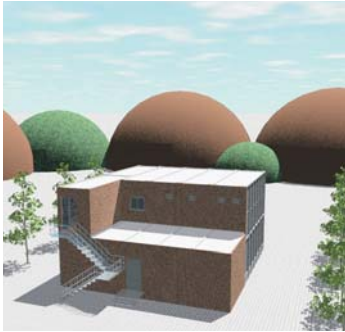

270m² en
8 semanas

Policia de Sant Fost de Campsentelles

ALCO
Cerca de ti

Dependencias de la policía local de Sant Fost de Campsentelles, de medidas totales 11.960 x 12.880 x 6.640 mm a dos plantas, cuya altura libre interior es de 2700 mm (hasta el falso techo compuesto por placas vinílicas tipo Armstrong). Instalaciones dotadas de calabozo y armería formados por laterales de chapa ciega de 5 mm de espesor y techo de chapa microperforada de 5 mm de espesor. Puerta equipada con cerrojo y cerradura de seguridad.

Hormigonado y revestido con losetas de gres 440x440mm.

Muro cortina con acristalamiento 6-10reflectasol-6 de color gris con estructuras metálicas en color negro y paneles sándwich de 80 mm. de espesor cotegrán por cara exterior de color gris.

Falso techo vínilico 600x600 mm. con luminarias de rejilla empotradas de 4x18W.

Tabiquería interior con perfilera en aluminio de color negro y melamina lisa o superior acristalada con inferior en melamina lisa.