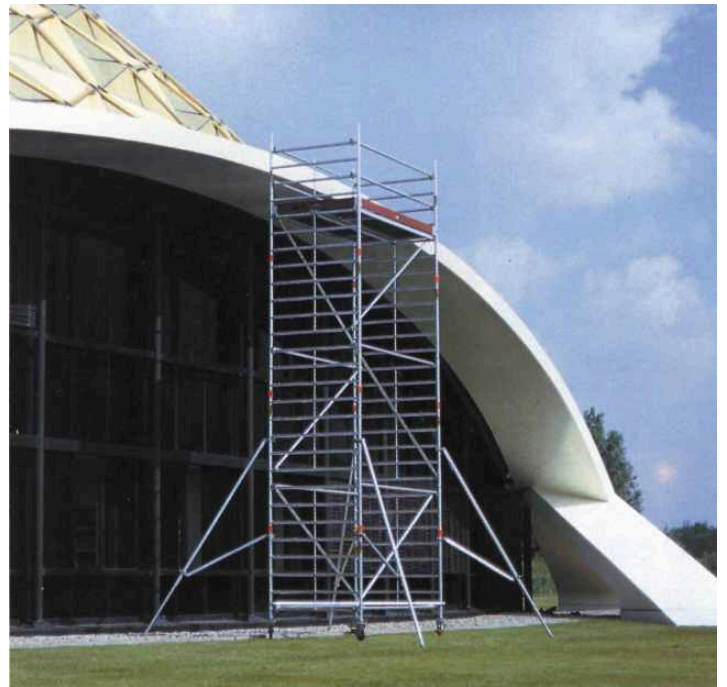

## Torres móviles de aluminio

  
**ALCO**  
Cerca de ti

- Doble plataforma que supone una gran superficie de trabajo de gran utilidad para obras en altura.
- Las ruedas disponen de doble freno y husillo para ajuste en desnivel.
- La torre puede ser desplazada en bloque con las bases reguladas al máximo.
- El acceso al interior se realiza directamente por el marco.
- Se puede montar hasta una altura de 6,50m sin que sea necesario ensanchar la base.
- En los modelos 2016 a 2111 se utilizarán estabilizadores inclinados con tirantes de seguridad.
- Un diseño que combina eficacia, económica, seguridad y comodidad.