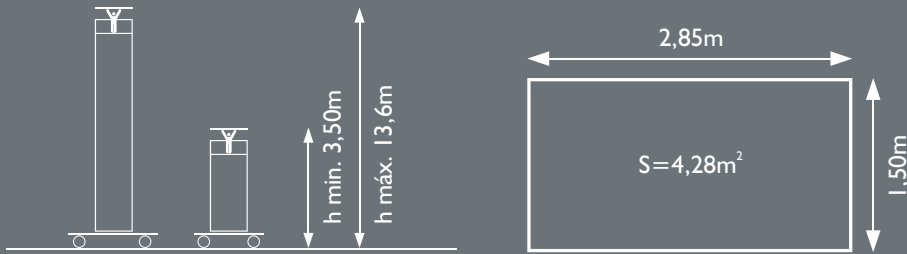

## Torres móviles de aluminio

  
**ALCO**  
Cerca de ti

- Doble plataforma que supone una gran superficie de trabajo de gran utilidad para obras en altura.
- Las ruedas disponen de doble freno y husillo para ajuste en desnivel.
- La torre puede ser desplazada en bloque con las bases reguladas al máximo.
- El acceso al interior se realiza directamente por el marco.
- Se puede montar hasta una altura de 6,50m sin que sea necesario ensanchar la base.
- En los modelos 2016 a 2111 se utilizarán estabilizadores inclinados con tirantes de seguridad.
- Un diseño que combina eficacia, económica, seguridad y comodidad.

**Altura máxima Trabajo:**

13,6 m

**Altura máxima Plataforma:**

1,50x2,85m

**Altura máxima Carga:**

2,0 kN/m<sup>2</sup>

ATENCION AL CLIENTE

**902 47 44 47**

# Torres móviles de aluminio

Serie 2100

Altura de trabajo  
Altura de andamio  
Altura de plataforma  
Peso

2101	2102	2103	2104	2105	2106	2107	2108	2109	2110	2111
3,5	4,5	5,5	6,5	7,5	8,6	9,6	10,6	11,6	12,6	13,6
2,6	3,6	4,6	5,6	6,6	7,79	8,79	9,79	10,79	11,79	12,79
1,5	2,5	3,5	4,5	5,5	6,6	7,6	8,6	9,6	10,6	11,6
119	171,2	187,4	206,9	290,2	390,2	422,4	433,9	517,2	528,7	560,9

Alturas con máxima regulación de los husillos de las ruedas