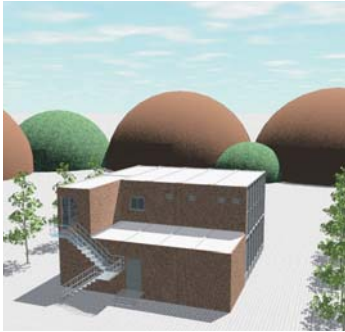

# ***Policia de Sant Fost de Campsentelles***

  
**ALCO**  
Cerca de ti

Dependencias de la policía local de Sant Fost de Campsentelles, de medidas totales 11.960 x 12.880 x 6.640 mm a dos plantas, cuya altura libre interior es de 2700 mm (hasta el falso techo compuesto por placas vinílicas tipo Armstrong). Instalaciones dotadas de calabozo y armería formados por laterales de chapa ciega de 5 mm de espesor y techo de chapa microperforada de 5 mm de espesor. Puerta equipada con cerrojo y cerradura de seguridad.

# Policia de Sant Fost de Campsentelles

**Suelo**  
**Cerramiento**

**Divisiones interiores**

Hormigonado y revestido con losetas de gres 440x440mm.

Muro cortina con acristalamiento 6-10reflectasol-6 de color gris con estructuras metálicas en color negro y paneles sándwich de 80 mm. de espesor cotegrán por cara exterior de color gris.

Falso techo vínilico 600x600 mm. con luminarias de rejilla empotradas de 4x18W.

Tabiquería interior con perfilera en aluminio de color negro y melamina lisa o superior acristalada con inferior en melamina lisa.