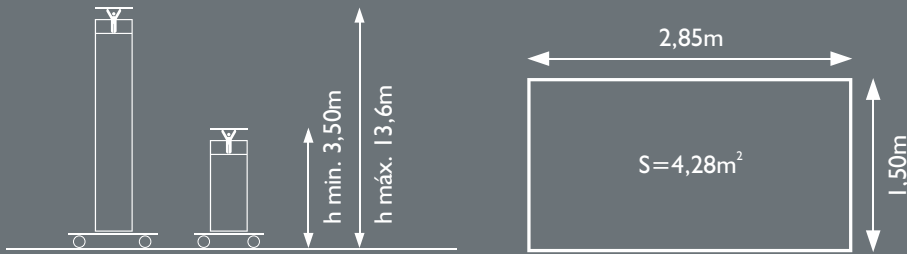

Andamio
UniAncho

Alquiler y
Venta

Torres móviles de aluminio

ALCO
Cerca de ti

- Doble plataforma que supone una gran superficie de trabajo de gran utilidad para obras en altura.
- Las ruedas disponen de doble freno y husillo para ajuste en desnivel.
- La torre puede ser desplazada en bloque con las bases reguladas al máximo.
- El acceso al interior se realiza directamente por el marco.
- Se puede montar hasta una altura de 6,50m sin que sea necesario ensanchar la base.
- En los modelos 2016 a 2111 se utilizarán estabilizadores inclinados con tirantes de seguridad.
- Un diseño que combina eficacia, económica, seguridad y comodidad.

Altura máxima Trabajo:

13,6 m

Altura máxima Plataforma:

1,50x2,85m

Altura máxima Carga:

2,0 kN/m²

ATENCIÓN AL CLIENTE
902 47 44 47
www.alcogrupos.com
info@alcogrupos.com

ALCO
Cerca de ti

Torres móviles de aluminio

Serie 2100

Altura de trabajo
Altura de andamio
Altura de plataforma
Peso

2101	2102	2103	2104	2105	2106	2107	2108	2109	2110	2111
3,5	4,5	5,5	6,5	7,5	8,6	9,6	10,6	11,6	12,6	13,6
2,6	3,6	4,6	5,6	6,6	7,79	8,79	9,79	10,79	11,79	12,79
1,5	2,5	3,5	4,5	5,5	6,6	7,6	8,6	9,6	10,6	11,6
119	171,2	187,4	206,9	290,2	390,2	422,4	433,9	517,2	528,7	560,9

Alturas con máxima regulación de los husillos de las ruedas