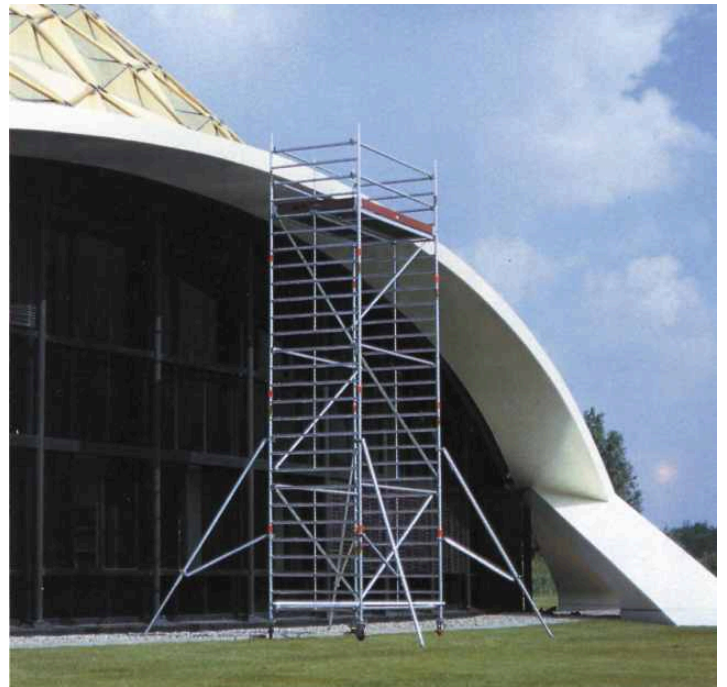

Andamio
UniAncho

Alquiler y
Venta

Torres móviles de aluminio

ALCO
Cerca de ti

- Doble plataforma que supone una gran superficie de trabajo de gran utilidad para obras en altura.
- Las ruedas disponen de doble freno y husillo para ajuste en desnivel.
- La torre puede ser desplazada en bloque con las bases reguladas al máximo.
- El acceso al interior se realiza directamente por el marco.
- Se puede montar hasta una altura de 6,50m sin que sea necesario ensanchar la base.
- En los modelos 2016 a 2111 se utilizarán estabilizadores inclinados con tirantes de seguridad.
- Un diseño que combina eficacia, económica, seguridad y comodidad.

Altura máxima Trabajo:

13,6 m

Altura máxima Plataforma:

1,50x2,85m

Altura máxima Carga:

2,0 kN/m²

ATENCIÓN AL CLIENTE
902 47 44 47
www.alcogrupos.com
info@alcogrupos.com

ALCO
Cerca de ti