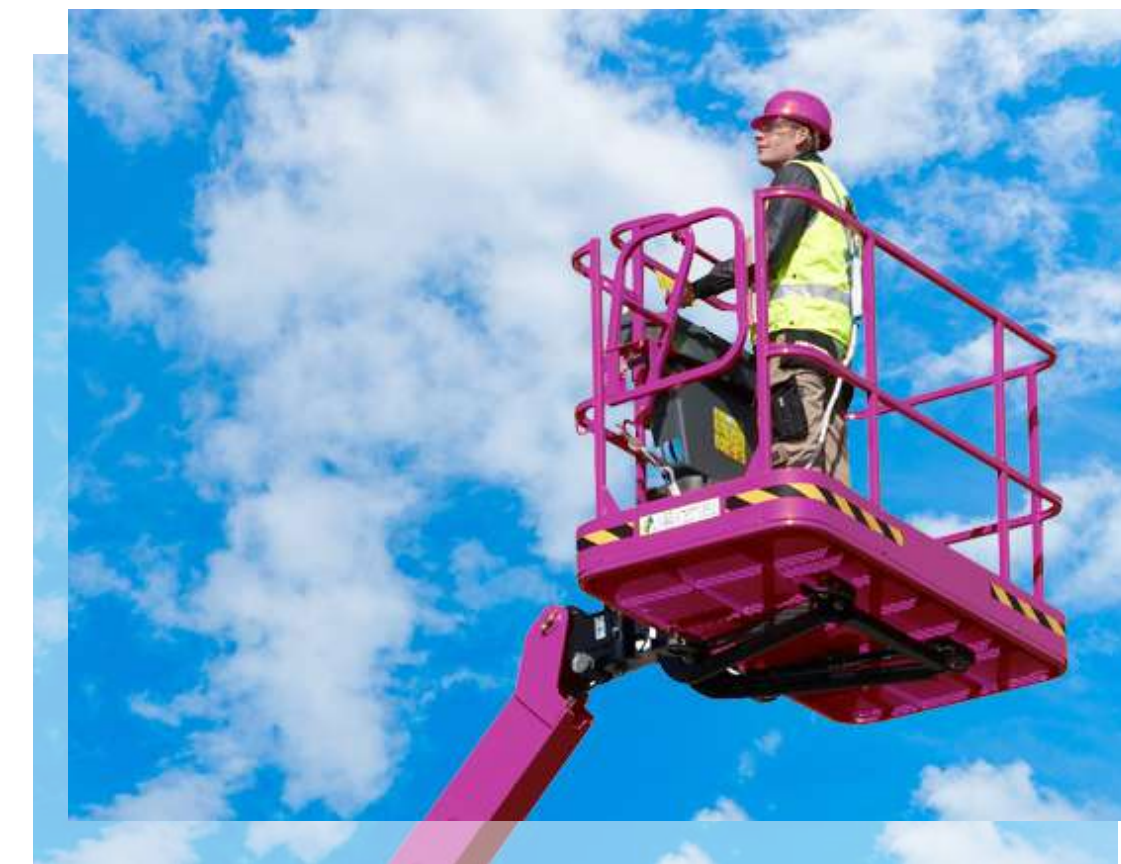

SUS PARADAS TÉCNICAS SE MERECEEN EL MEJOR SERVICIO:

**GESTIÓN, SOPORTE TÉCNICO,
SEGURIDAD Y COMPROMISO**
con el alquiler y venta de módulos
prefabricados, plataformas aéreas,
torres de aluminio, maquinaria auxiliar,
camiones cesta,...

**SABEMOS LO QUE NECESITA
Y TENEMOS LOS MEDIOS**