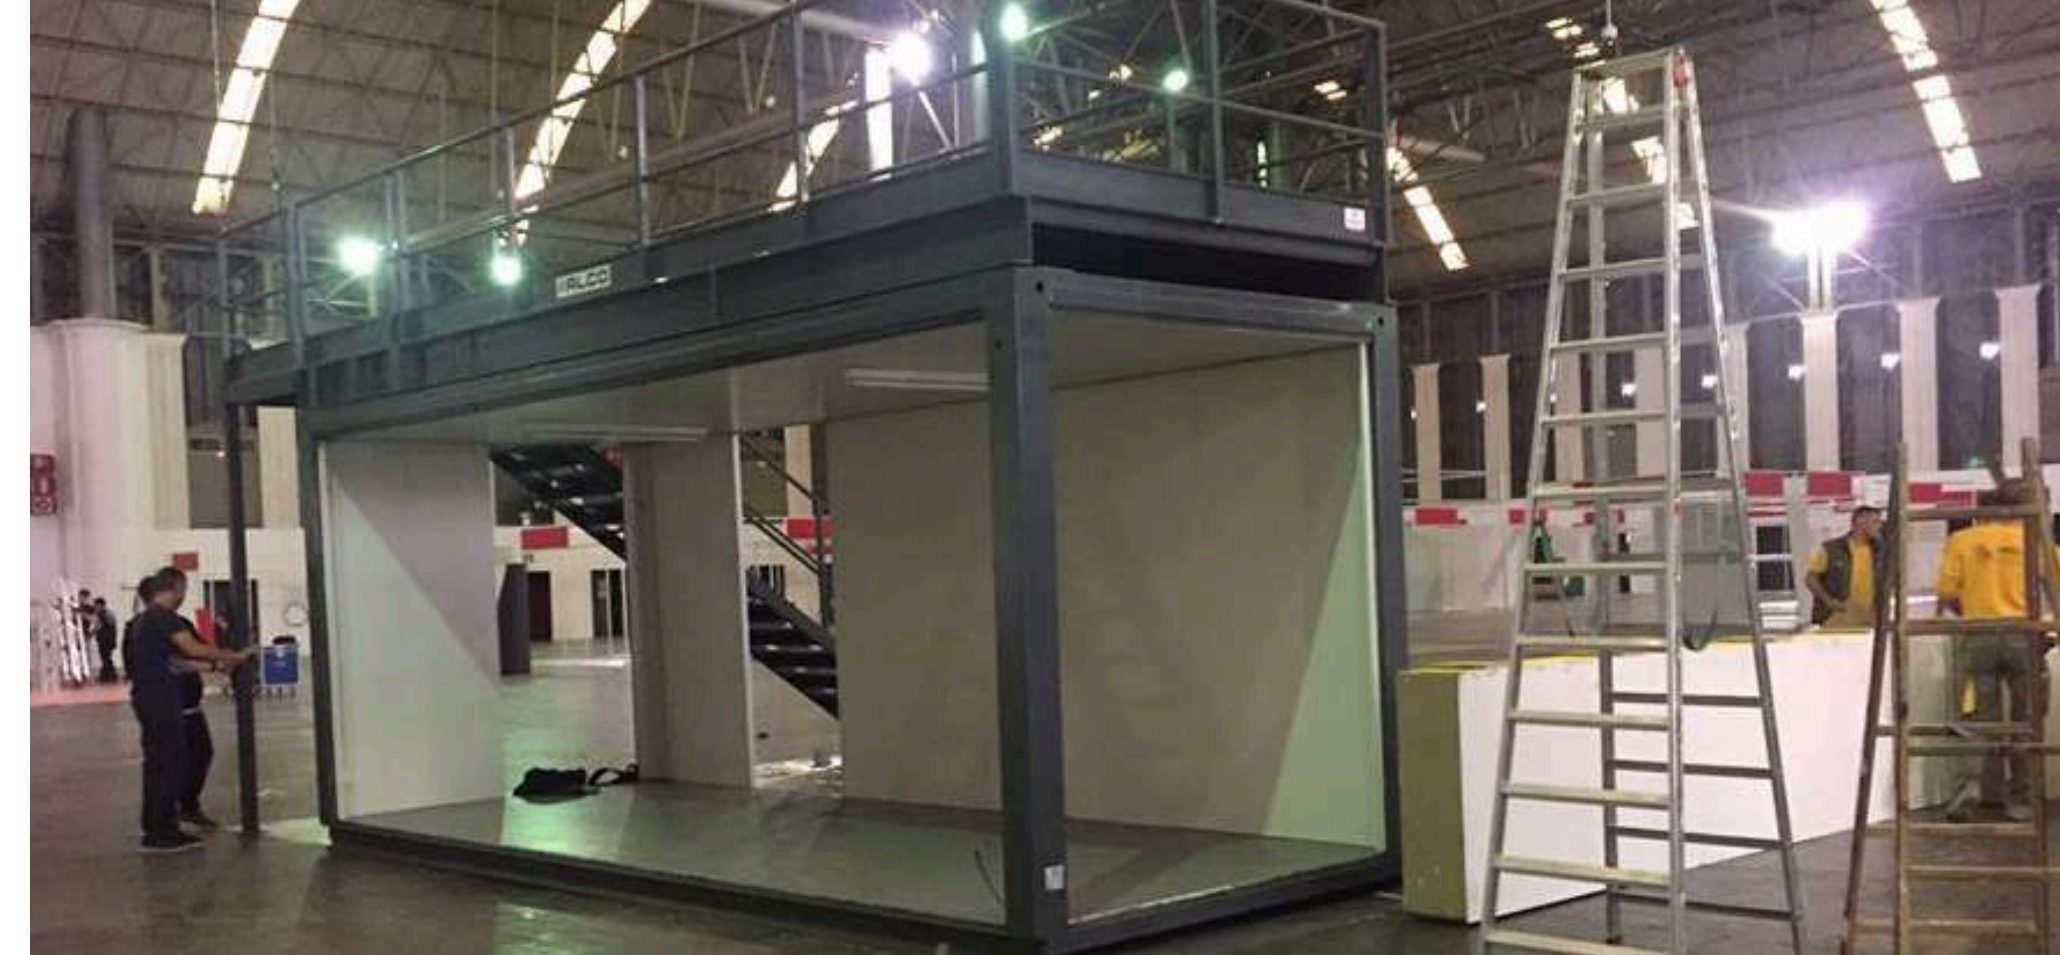

SUS PARADAS TÉCNICAS SE MERECEEN EL MEJOR SERVICIO:

**GESTIÓN, SOPORTE TÉCNICO,
SEGURIDAD Y COMPROMISO**
con el alquiler y venta de módulos
prefabricados, plataformas aéreas,
torres de aluminio, maquinaria auxiliar,
camiones cesta,...

**SABEMOS LO QUE NECESITA
Y TENEMOS LOS MEDIOS**