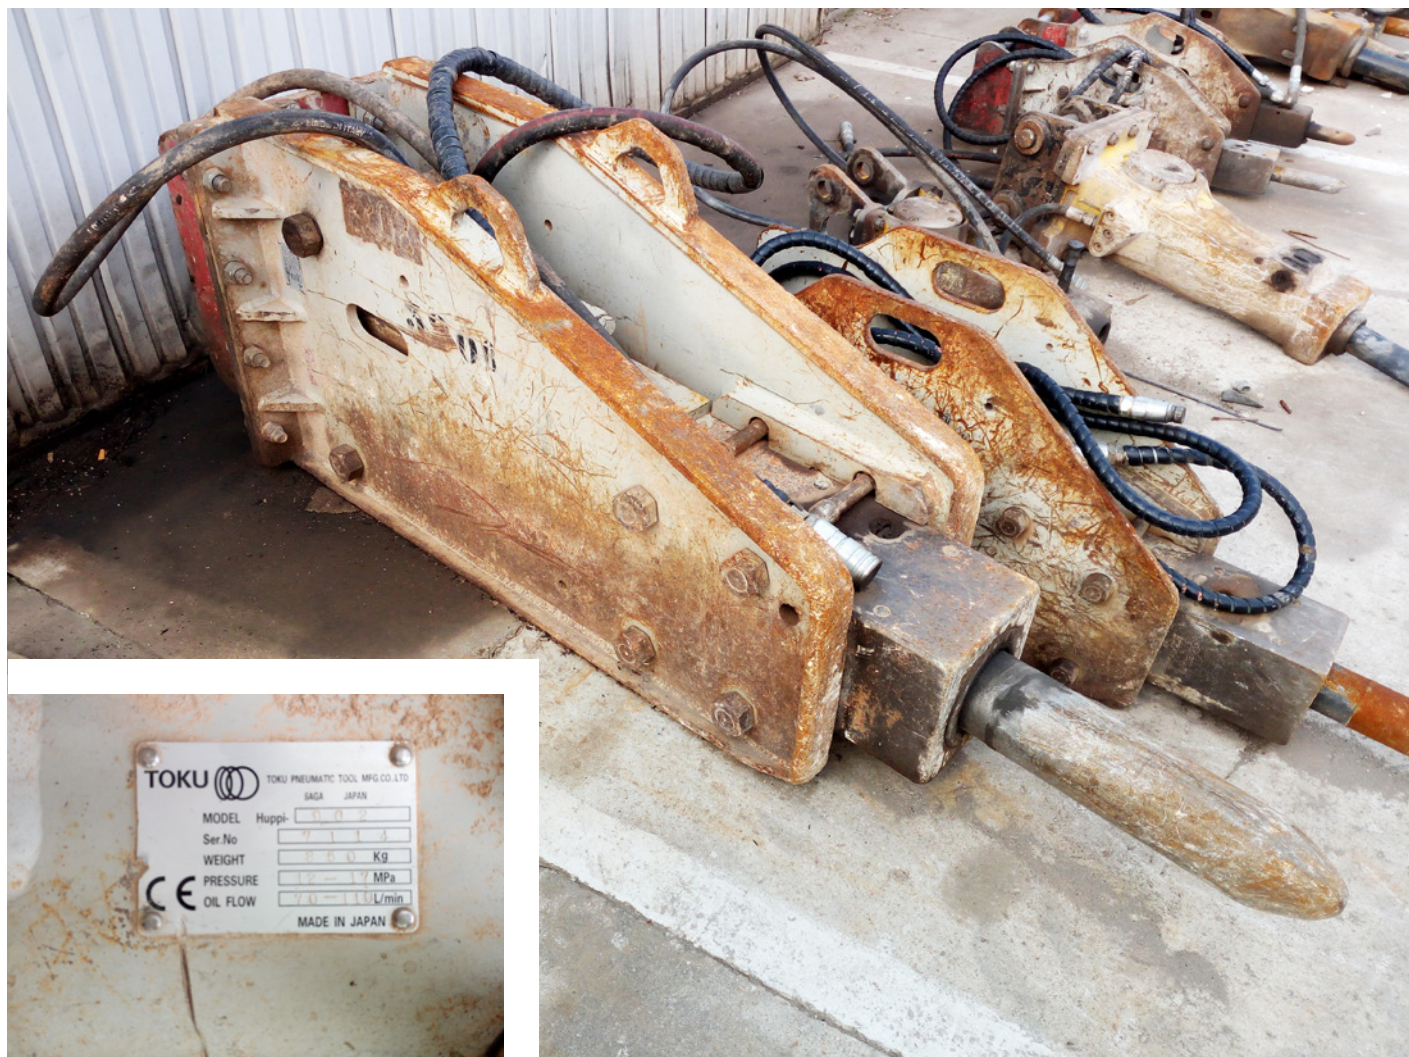

MARTILLO BULÓN

TOKU MOD902

Alco Grupo Maquinaria de Ocasión

www.alcogrupoes.com/maquinaria

Crta. Esplús (22500) BINÉFAR -HUESCA
Telf: 902 47 44 47 · contacto@alcogrupoes.com

CONSULTE TODA NUESTRA OFERTA EN **MAQUINARIA DE OCASIÓN**

www.alcogrupoes.com/maquinaria