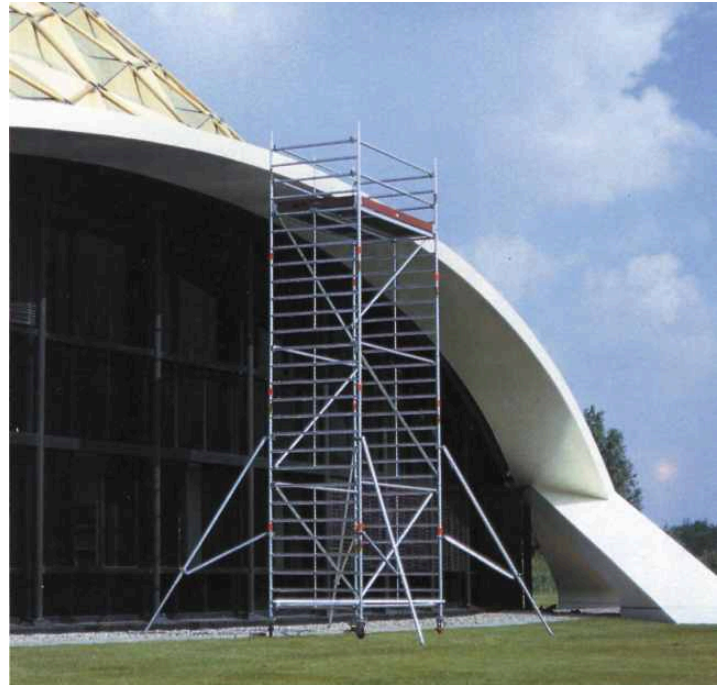

## Torres móviles de aluminio

  
**ALCO**  
Cerca de ti

- Doble plataforma que supone una gran superficie de trabajo de gran utilidad para obras en altura.
- Las ruedas disponen de doble freno y husillo para ajuste en desnivel.
- La torre puede ser desplazada en bloque con las bases reguladas al máximo.
- El acceso al interior se realiza directamente por el marco.
- Se puede montar hasta una altura de 6,50m sin que sea necesario ensanchar la base.
- En los modelos 2016 a 2111 se utilizarán estabilizadores inclinados con tirantes de seguridad.
- Un diseño que combina eficacia, económica, seguridad y comodidad.