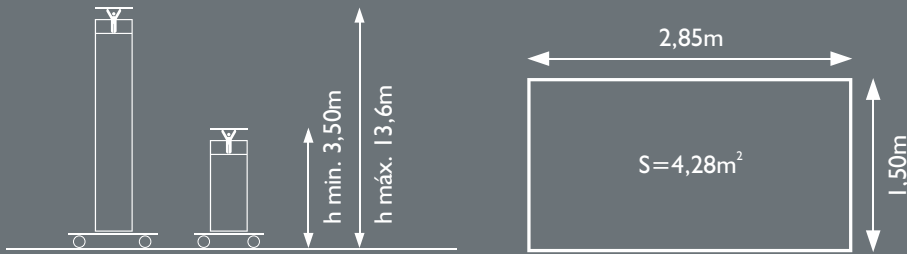

## Torres móviles de aluminio

  
**ALCO**  
Cerca de ti

- Doble plataforma que supone una gran superficie de trabajo de gran utilidad para obras en altura.
- Las ruedas disponen de doble freno y husillo para ajuste en desnivel.
- La torre puede ser desplazada en bloque con las bases reguladas al máximo.
- El acceso al interior se realiza directamente por el marco.
- Se puede montar hasta una altura de 6,50m sin que sea necesario ensanchar la base.
- En los modelos 2016 a 2111 se utilizarán estabilizadores inclinados con tirantes de seguridad.
- Un diseño que combina eficacia, económica, seguridad y comodidad.

**Altura máxima Trabajo:**

13,6 m

**Altura máxima Plataforma:**

1,50x2,85m

**Altura máxima Carga:**

2,0 kN/m<sup>2</sup>

ATENCIÓN AL CLIENTE  
**902 47 44 47**  
[www.alcogrupos.com](http://www.alcogrupos.com)  
[info@alcogrupos.com](mailto:info@alcogrupos.com)

# Torres móviles de aluminio

**Serie 2100**

**Altura de trabajo**  
**Altura de andamio**  
**Altura de plataforma**  
**Peso**

2101	2102	2103	2104	2105	2106	2107	2108	2109	2110	2111
3,5	4,5	5,5	6,5	7,5	8,6	9,6	10,6	11,6	12,6	13,6
2,6	3,6	4,6	5,6	6,6	7,79	8,79	9,79	10,79	11,79	12,79
1,5	2,5	3,5	4,5	5,5	6,6	7,6	8,6	9,6	10,6	11,6
119	171,2	187,4	206,9	290,2	390,2	422,4	433,9	517,2	528,7	560,9

Alturas con máxima regulación de los husillos de las ruedas